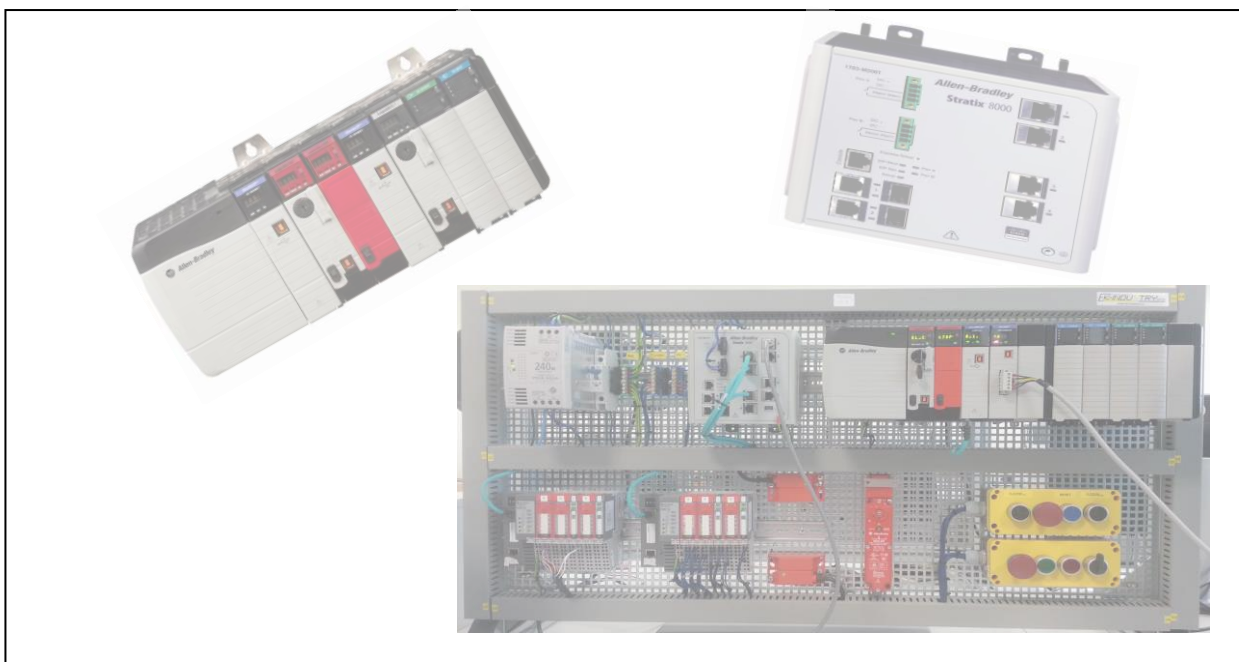

## Základy programování Programovatelných Logických Automatů (PLC)

**Umístění**  
**Panel**  
**Vypracoval**  
**Datum**  
**Typ**

Laboratoř CVVOZE SD2.140  
-  
Ing. Michal Šír  
8. 7. 2013  
Externí

Centrum výzkumu a využití  
obnovitelných zdrojů  
energie