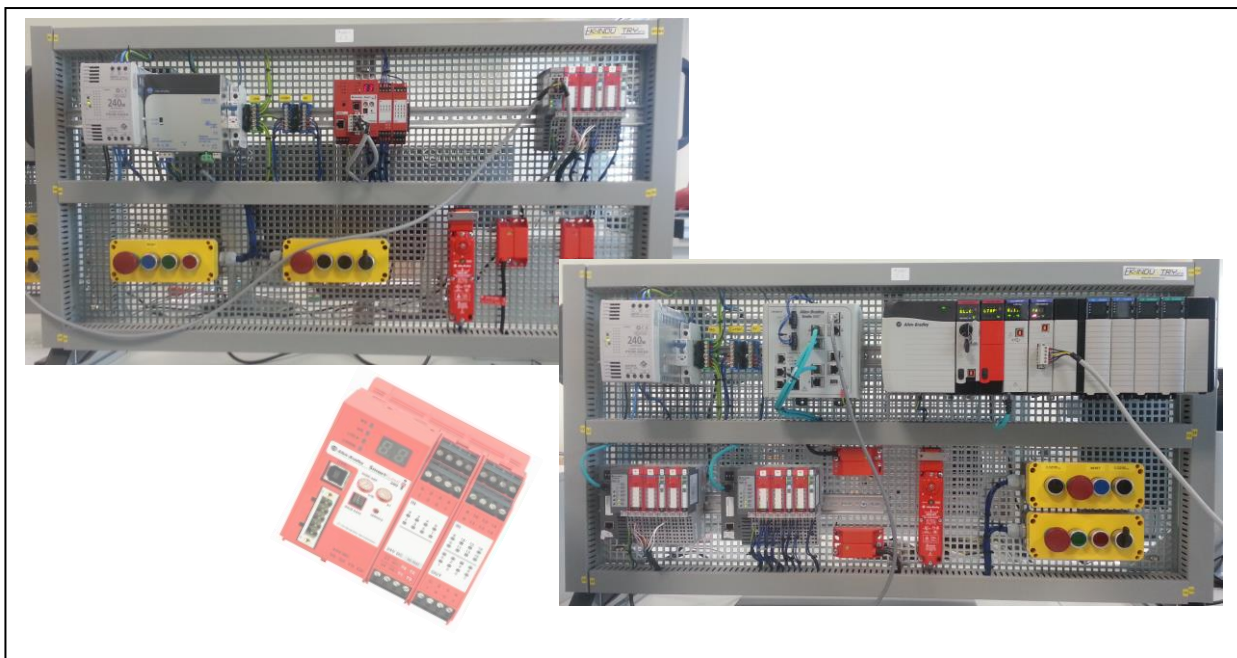

Školení III

Programování bezpečných řídicích systémů II

Umístění
Panel
Vypracoval
Datum
Typ

Laboratoř CVVOZE SD2.140
-
Ing. Michal Šír
8. 7. 2013
Externí

Centrum výzkumu a využití
obnovitelných zdrojů
energie

Struktura školení:

Délka	3 dny
Forma	Přednášky (P) + praktická cvičení (CV)

Obsah školení:

1. Den

- Úvodní přednáška, funkční bezpečnost (P)
- Vývoj bezpečných aplikací (P)
- Úvod do programování bezpečných reléových systémů (P)
- Programování reléového řídicího systému MSR57P (CV)